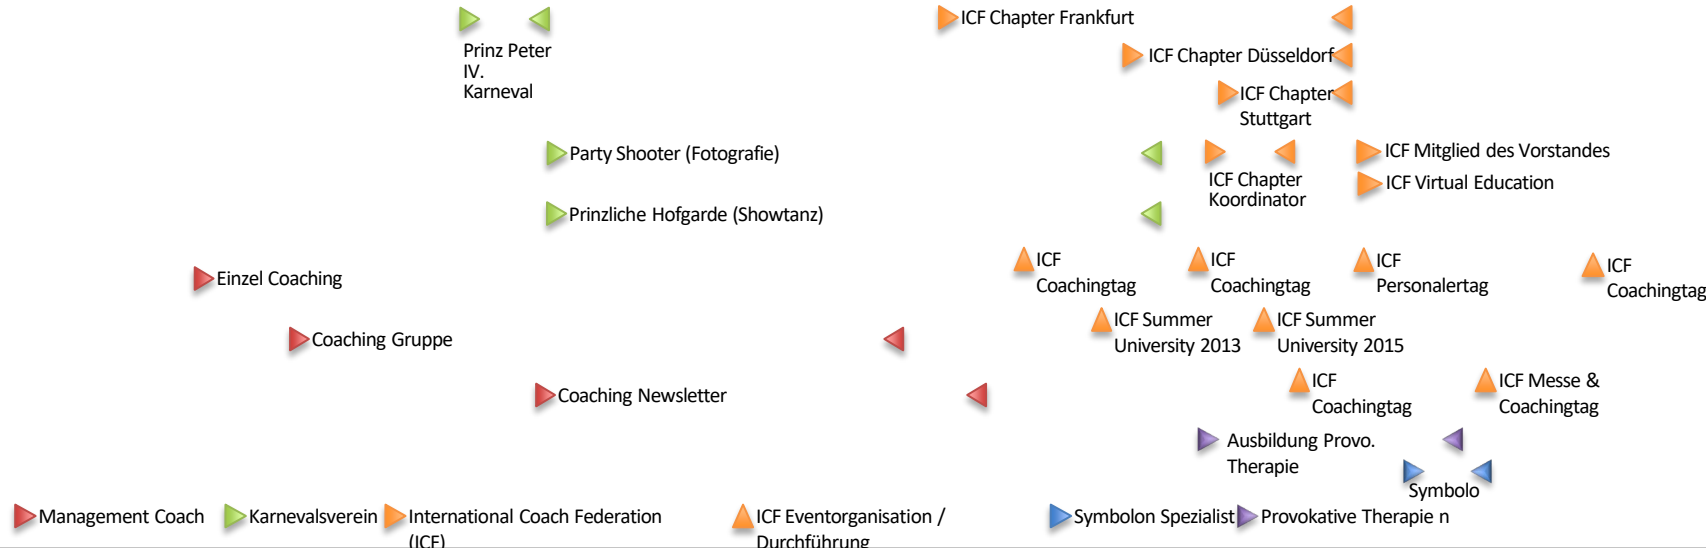

STATUS

Management Coach
Manager Projects
Service Management
Führungskraft

EHRENAMT

- ✓ International Coaching Federation Vorstand
- ✓ Kunstverein Rhein-Sieg

BERUF

People Lead
Manager

AUSBILDUNG

Techniker / Einkäufer
Project Manager
Management Coach
Provokative Therapie

HERZENSTHEMEN

Ernährung
Ethik
Beziehungsmanagement
Improvisationstheater

LEBENS MITTE

NRW

LEBENS LAUF

HOBBYS

IDENTITÄT

SKILLS